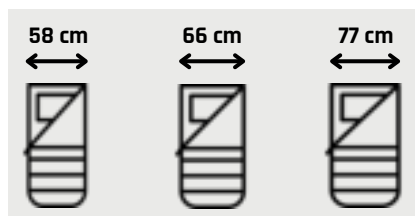

Disponible en 2 épaisseurs et 3 largeurs, il s'adapte à **toutes les implantations** de lit, même les doubles avec 2 couchages côte à côte, pour un confort **infini** !

### 3 largeurs :

## SA COUETTE

- Garnie de fibre creuse hypoallergénique
- Grande taille pour bien se couvrir : largeur de 135 cm
- Couette toute saison
- Cousue sur un côté et aux pieds : ne glisse pas pour se découvrir en été et conserve la chaleur en hiver