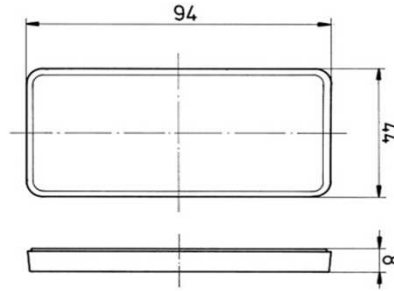

RÜCKSTRAHLER R 118 * REFLEX REFLECTOR R 118

Bild Picture	Art.-Nr. / No. Typ / Type	Beschreibung Description	Merkmale Features	Material / Farbe Material / Colour	Anschluss Connection	Gewicht Weight	IP / Temp.	VP PU	Homolog. Approval
	31.0005.501 R 118 r	Rückstrahler Reflex Reflector	mit Selbstklebefolie with self-adhesive tape	PMMA - ABS rot - red		0,02 kg		100	IA E9-024006 E/100
	31.0005.511 R 118 g	Rückstrahler Reflex Reflector	mit Selbstklebefolie with self-adhesive tape	SAN - ABS gelb - yellow		0,02 kg		100	IA E9-024006 E/100
	31.0005.521 R 118 w	Rückstrahler Reflex Reflector	mit Selbstklebefolie with self-adhesive tape	SAN - ABS weiß - white		0,02 kg		100	IA E9-024006 E/100