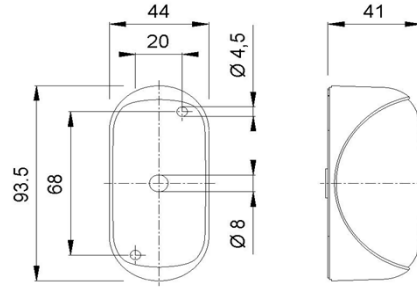

UMRISSLEUCHE SPL 2000 mit MASKE * END-OUTLINE MARKER LIGHT SPL 2000 with MASK

Bild Picture	Art.-Nr. / No. Typ / Type	Beschreibung Description	Merkmale Features	Spann. Voltage	Leistung Power	Material / Farbe Material / Colour	Anschluss Connection	Gewicht Weight	IP / Temp.	VP PU	Homolog. Approval
	12.0012.050 SPL 2000-MS	Umrissleuchte <i>End-outline Marker Light</i>	Aufbau-Montage <i>surface mounting</i>	12-24 V	R 5 W	PMMA / ABS - PC rot, klar - <i>red, clear</i>	Flachsteckzungen <i>blade terminals</i>	0,06 kg		20 E/ 90	E1-021023

Zusatz-Information:
Additional information: mit schwarzer Maske
with black mask

	12.0012.070 SPL 2000-MG	Umrissleuchte <i>End-outline Marker Light</i>	Aufbau-Montage <i>surface mounting</i>	12-24 V	R 5 W	PMMA / ABS + PC rot, klar - <i>red, clear</i>	Flachsteckzungen <i>blade terminals</i>	0,06 kg		20 E/ 90	E1-021023
--	-----------------------------------	--	---	---------	-------	--	--	---------	--	-------------	-----------