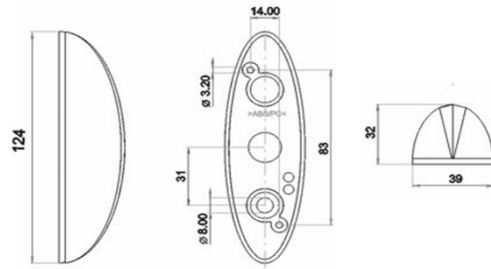

UMRISSLEUCHE SPL 2010 * END-OUTLINE MARKER LIGHT SPL 2010

* Anbau-Montage

* Glühlampe mit Soffittenform

* Lieferung ohne Glühlampe

* surface mounting

* festoon-type bulb

* delivery without bulb

Bild Picture	Art.-Nr. / No. Typ / Type	Beschreibung Description	Merkmale Features	Spann. Voltage	Leistung Power	Material / Farbe Material / Colour	Anschluss Connection	Gewicht Weight	IP / Temp.	VP PU	Homolog. Approval
-----------------	------------------------------	-----------------------------	----------------------	-------------------	-------------------	---------------------------------------	-------------------------	-------------------	------------	----------	----------------------

	12.0013.000 SPL 2010	Umrissleuchte End-Outline Marker Light	Kabelöffnung unten cable hole bottom	12-24 V	C 5 W	PMMA / ABS - PC rot, klar - red, clear	Flachsteckzungen blade terminals	0,04 kg		50 E/ 72	E9-1299
	12.0013.010 SPL 2010	Umrissleuchte End-Outline Marker Light	Kabelöffnung oben cable hole top	12-24 V	C 5 W	PMMA / ABS - PC rot, klar - red, clear	Flachsteckzungen blade terminals	0,04 kg		10 E/ 72	E9-1299

Zusatz-Information:
Additional information:
Boden grau
grey base

	12.0013.020 SPL 2010	Umrissleuchte End-Outline Marker Light	Kabelöffnung unten cable hole bottom	12-24 V	C 5 W	PMMA / ABS - PC rot, klar - red, clear	Flachsteckzungen blade terminals	0,04 kg		50 E/ 72	E9-1299
	12.0013.030 SPL 2010	Umrissleuchte End-Outline Marker Light	Kabelöffnung oben cable hole top	12-24 V	C 5 W	PMMA / ABS - PC rot, klar - red, clear	Flachsteckzungen blade terminals	0,04 kg		50 E/ 72	E9-1299