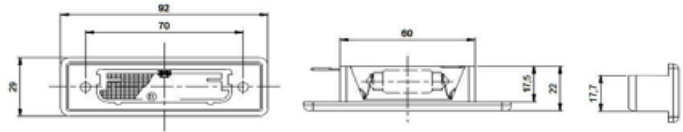

KENNZEICHENLEUCHE K 570 * NUMBER PLATE LIGHT K 570

		* Einbau-Montage * Glühlampe mit Soffittenform				* flush fitting * festoon-type bulb																		
Bild Picture	Art.-Nr. / No. Typ / Type	Beschreibung Description	Merkmale Features	Spann. Voltage	Leistung Power	Material / Farbe Material / Colour	Anschluss Connection	Gewicht Weight	IP / Temp.	VP PU	Homolog. Approval													
	13.4008.100 K 570	Kennzeichenleuchte / links Number Plate Light / LH	<table border="1"> <tr> <td>RL</td><td>RL</td><td>S</td><td>W</td><td>RL</td><td>E</td><td>IP</td> </tr> <tr> <td>ST</td><td>TL</td><td>FL</td><td>RV</td><td>RR</td><td></td><td></td> </tr> </table>	RL	RL	S	W	RL	E	IP	ST	TL	FL	RV	RR			12-24 V	C 5 W	PC schwarz - black	Flachsteckzungen blade terminals	0,02 kg		50 E1-22872 E/180
RL	RL	S	W	RL	E	IP																		
ST	TL	FL	RV	RR																				
	13.4008.110 K 570	Kennzeichenleuchte / rechts Number Plate Light / RH	<table border="1"> <tr> <td>RL</td><td>RL</td><td>S</td><td>W</td><td>RL</td><td>E</td><td>IP</td> </tr> <tr> <td>ST</td><td>TL</td><td>FL</td><td>RV</td><td>RR</td><td></td><td></td> </tr> </table>	RL	RL	S	W	RL	E	IP	ST	TL	FL	RV	RR			12-24 V	C 5 W	PC schwarz - black	Flachsteckzungen blade terminals	0,02 kg		50 E1-22872 E/180
RL	RL	S	W	RL	E	IP																		
ST	TL	FL	RV	RR																				