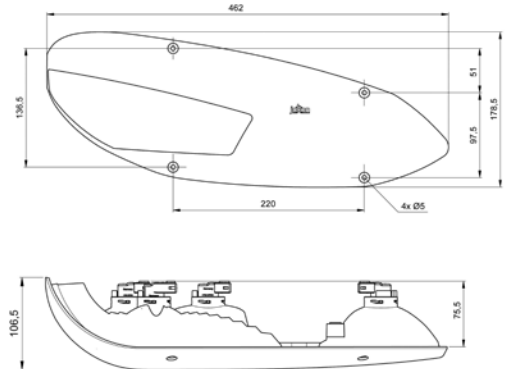

Technische Daten * Technical Data

- Multifunktionsleuchte mit integriertem Rückstrahler
- zweifarbige PC-Lichtscheibe (rot - klar), Gehäuse PC grau
- Befestigung von vorne mit 4 Schrauben (z.B. ST 4,8)
- incl. Glühlampenhalter und Glühlampen

- Multiple function light with integrated reflex reflector
- two colour PC lens (red - clear), housing PC grey
- Mounting from front with 4 screws (e.g. ST 4,8)
- incl. bulb holders and bulbs

Bild Picture	Art.-Nr. / No. Typ / Type	Beschreibung Description	Merkmale Features	Spann. Voltage	Leistung Power	Material / Farbe Material / Colour	Anschluss Connection	Gewicht Weight	IP / Temp. IP / Temp.	VP PU	Homolog. Approval
	10.2200.011 BBSNWDR 3000-Li	Multifunktionsleuchte Dreieck-RS <i>Multiple Function Light triangle refl.</i>	● BL ● BR ● S ● W ● SN ● R ● K ● SM ● DI ● ST ● TL ● RV ● FL ● RR ● NP ● SM	12 V	P21/5W; 2 x P21W;PY21W	PC / PC rot-klar / red-clear	Winkel-GL-Halter <i>angular conn.</i>	0,80 kg	-20 / +50°C IP 55	9	E1-03026
	10.2200.021 BBSNWDR 3000-Re	Multifunktionsleuchte Dreieck-RS <i>Multiple Function Light triangle refl.</i>	● BL ● BR ● S ● W ● SN ● R ● K ● SM ● DI ● ST ● TL ● RV ● FL ● RR ● NP ● SM	12 V	P21/5W; 2 x P21W;PY21W	PC / PC rot-klar / red-clear	Winkel-GL-Halter <i>angular conn.</i>	0,80 kg	-20 / +50°C IP 55	9	E1-03026
	10.2210.011 BBSNWR 3000-Li	Multifunktionsleuchte Rund-RS <i>Multiple Function Light round refl.</i>	● BL ● BR ● S ● W ● SN ● R ● K ● SM ● DI ● ST ● TL ● RV ● FL ● RR ● NP ● SM	12 V	P21/5W; 2 x P21W;PY21W	PC / PC rot-klar / red-clear	Winkel-GL-Halter <i>angular conn.</i>	0,80 kg	-20 / +50°C IP 55	9	E1-03026
	10.2210.021 BBSNWR 3000-Re	Multifunktionsleuchte Rund-RS <i>Multiple Function Light round refl.</i>	● BL ● BR ● S ● W ● SN ● R ● K ● SM ● DI ● ST ● TL ● RV ● FL ● RR ● NP ● SM	12 V	P21/5W; 2 x P21W;PY21W	PC / PC rot-klar / red-clear	Winkel-GL-Halter <i>angular conn.</i>	0,80 kg	-20 / +50°C IP 55	9	E1-03026

in Einzelverpackung erhältlich!
available in individual packaging!

Art.-No. / CODE - XX.XXXX.XXX E

Einzelverpackungen auch im Sammelkarton mit xxx Stück erhältlich!
individual packaging available in a collective box with xxx pieces!