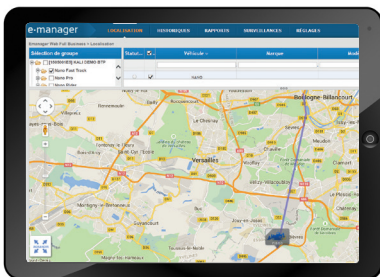

### 02 LES PROCÉDURES DE RECHERCHE SONT LANCÉES

La cellule TRAQUEUR lance la procédure de recherche avec les forces de l'ordre.

### 03 LOCALISATION ET RÉCUPÉRATION

Le véhicule/engin volé est repéré par les forces de l'ordre.

## FONCTION « TRACK&TRACE » : SOLUTION DE RELEVÉ DE POSITIONS

Vous visualisez les positions de vos engins et véhicules dans l'application e-Manager. En fonction de votre configuration et de la couverture réseau, vous disposez de points de localisation au quotidien, d'un historique des relevés, ainsi que d'alertes de sortie de zone. 3 relevés par jour lorsque le véhicule est statique - des relevés toutes les 3'30 à 15' selon la configuration.

Relevez les positions de vos engins/véhicules à un moment donné.

Visualisez l'historique quotidien des positions relevées

Visualisez vos engins, véhicules et objets en un coup d'œil dans l'application e-Manager