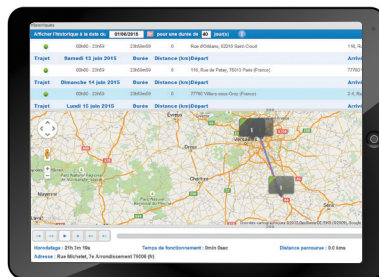

### 03 LOCALISATION ET RÉCUPÉRATION

Le véhicule/engin volé est repéré par les forces de l'ordre.

## FONCTION « TRACK&TRACE » : SOLUTION DE RELEVÉ DE POSITIONS

Vous visualisez les positions de vos engins et véhicules dans l'application e-Manager. En fonction de votre configuration et de la couverture réseau, vous disposez de points de localisation au quotidien, d'un historique des relevés, ainsi que d'alertes de sortie de zone. 3 relevés par jour lorsque le véhicule est statique - des relevés toutes les 3'30 à 15' selon la configuration.

Relevez les positions de vos engins/véhicules à un moment donné.

Visualisez l'historique quotidien des positions relevées

Visualisez vos engins, véhicules et objets en un coup d'œil dans l'application e-Manager