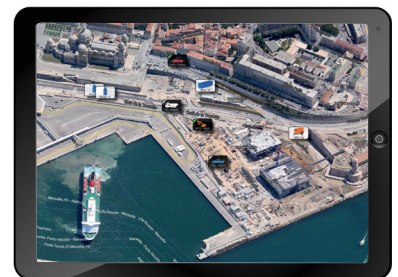

### 03 LOCALISATION ET RÉCUPÉRATION

Le véhicule/engin volé est repéré par les forces de l'ordre.

## FONCTION « TRACK&TRACE » : SOLUTION DE RELEVÉ DE POSITIONS

Vous visualisez les positions de vos engins et véhicules dans l'application e-Manager. En fonction de votre configuration et de la couverture réseau, vous disposez de points de localisation au quotidien, d'un historique des relevés, ainsi que d'alertes de sortie de zone. 3 relevés par jour lorsque le véhicule est statique - des relevés toutes les 3'30 à 15' selon la configuration.

Relevez les positions de vos engins/véhicules à un moment donné.

Visualisez l'historique quotidien des positions relevées

Visualisez vos engins, véhicules et objets en un coup d'œil dans l'application e-Manager

(si vous disposez d'une flotte équipée de traceurs e-Manager et de boîtiers Nano, vous les visualisez ensemble en même temps à la rubrique « Localisation ». Pratique pour tout voir en un coup d'œil !)