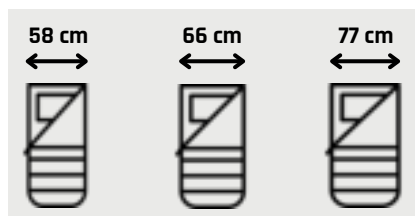

Disponible en 2 épaisseurs et 3 largeurs, il s'adapte à **toutes les implantations** de lit, même les doubles avec 2 couchages côte à côte, pour un confort **infini** !

LES + PRODUIT

- **Sur-matelas mémoire de forme : confort optimal**
- **Grande couette toute saison**
- **Tissu en polycoton : toucher de qualité, comme à la maison**
- **Réversible : peut être combiné pour former un lit double**
- **Adapté à toutes les implantations de lit**
- **Facile à stocker : seulement 30 cm de diamètre une fois roulé**

LES DECLINAISONS

3 largeurs :

Différentes couleurs :

2 confort :

SON SUR-MATELAS

- Mousse à mémoire de forme
- Epaisseur de 2,5 cm ou 4 cm
- Densité de 80kg/m3
- Largeur de 58, 66 ou 77 cm
- Longueur 190 cm
- Ajoute du confort à la literie
- Gomme les jonctions entre les coussins/banquettes

SA COUETTE

- Garnie de fibre creuse hypoallergénique
- Grande taille pour bien se couvrir : largeur de 135 cm
- Couette toute saison
- Cousue sur un côté et aux pieds : ne glisse pas pour se découvrir en été et conserve la chaleur en hiver