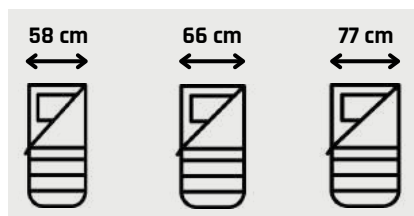

Disponible en 2 épaisseurs et 3 largeurs, il s'adapte à **toutes les implantations** de lit, même les doubles avec 2 couchages côte à côte, pour un confort **infini** !

LES + PRODUIT

- **Sur-matelas mémoire de forme : confort optimal**
- **Grande couette toute saison**
- **Tissu en polycoton : toucher de qualité, comme à la maison**
- **Réversible : peut être combiné pour former un lit double**
- **Adapté à toutes les implantations de lit**
- **Facile à stocker : seulement 30 cm de diamètre une fois roulé**

LES DECLINAISONS

3 largeurs :

Différentes couleurs :

2 confort :

SON SUR-MATELAS

- Mousse à mémoire de forme
- Epaisseur de 2,5 cm ou 4 cm
- Densité de 80kg/m3
- Largeur de 58, 66 ou 77 cm
- Longueur 190 cm
- Ajoute du confort à la literie
- Gomme les jonctions entre les coussins/banquettes

SA COUETTE

- Garnie de fibre creuse hypoallergénique
- Grande taille pour bien se couvrir : largeur de 135 cm
- Couette toute saison
- Cousue sur un côté et aux pieds : ne glisse pas pour se découvrir en été et conserve la chaleur en hiver