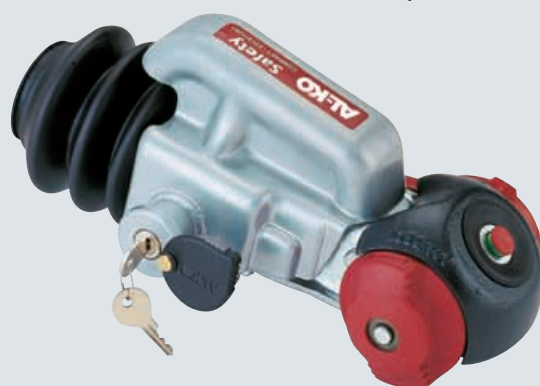

Antivols

Sûr, robuste, élégant !

Antivols pour têtes d'attelage (AK160, AK300) et stabilisateurs (AKS 1300, aks 2004 et AKS 3004)

- Empêche tout accrochage ou décrochage non autorisé
- Rend impossible le vol de la tête d'attelage
- Peut rester en place même en roulant (sauf pour AKS 2000 avant 1992)
- Cylindre de serrure avec 2 clés (sauf AKS 2000 : serrure en acier spécial)

La livraison comprend :

- 1 antivol Safety
- 1 kit platines avec visserie (Sauf AKS 2004 et AKS 3004)
- 1 notice de montage

Safety Compact
AKS 2004/AKS 3004

Safety Compact
AKS 1300

Safety Compact
AK 300/AK160

Safety
AKS 2000

Existent en version renforcée,
nous consulter

Code article	Désignation	Pour têtes	Couleur	Masse kg
1 310 892	Safety Compact	AKS 2004 / AKS 3004	gris argenté	1,4
1 310 944	Safety Compact	AKS 1300	gris argenté	1,4
1 310 890	Safety Compact	AK 160, AK 300 et AK 350 Ø 50	gris argenté	1,4
1 310 943	Safety Compact	AK 160 avec Ø 35	gris argenté	1,4
247 632	Safety	AKS 2000	rouge	2,2