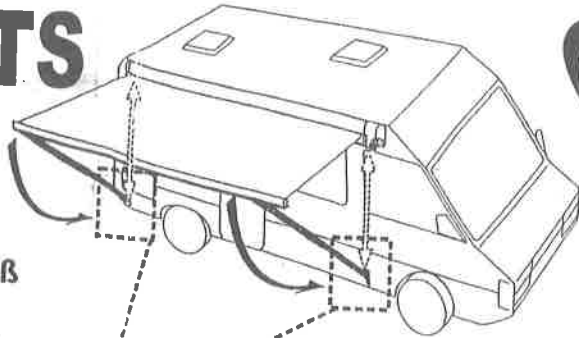

# WALL BRACKETS ALU

WANDHALTERUNGS KIT FÜR STÜTZÜß  
WALL HOOKING LEGS KIT  
ETRIERS DE SUPPORT POUR PIEDS  
KIT ATTACCO PALINA A PARETE

98655-728

A 1/IS/98690-675 rev. A

FIAMMA S.p.A S. Rocco 56, 21010 Cardano al Campo - Italy  
+(39) 0331709111 Fax +(39) 0331263777 www.fiamma.com