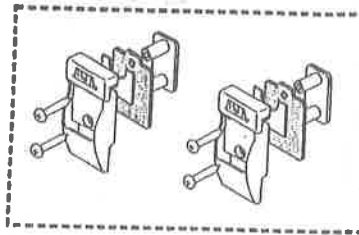

# WALL BRACKETS ALU

WANDHALTERUNGS KIT FÜR STÜTZÜß  
WALL HOOKING LEGS KIT  
ETRIERS DE SUPPORT POUR PIEDS  
KIT ATTACCO PALINA A PARETE

98655-728

A 1/IS/98690-675 rev. A

FIAMMA S.p.A S. Rocco 56, 21010 Cardano al Campo - Italy  
+(39) 0331709111 Fax +(39) 0331263777 www.fiamma.com