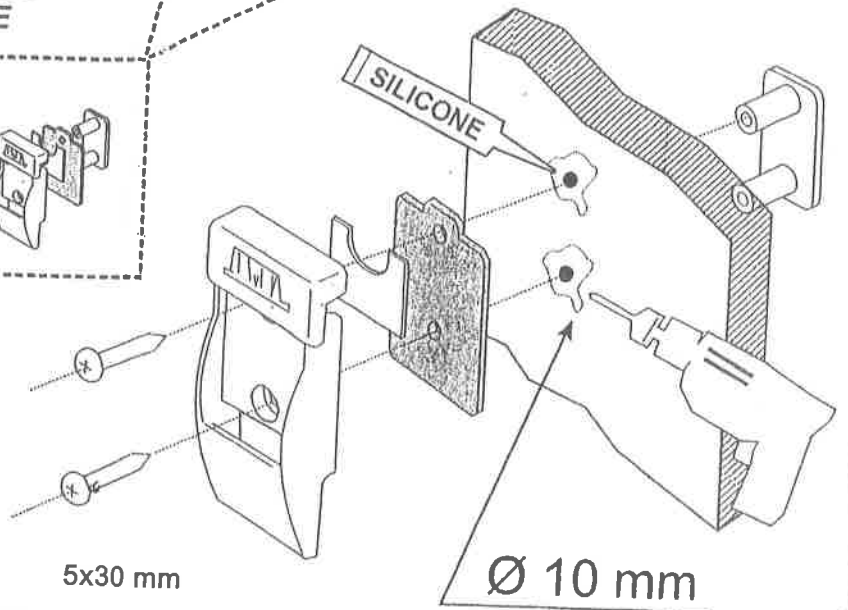

# WALL BRACKETS ALU

WANDHALTERUNGS KIT FÜR STÜTZÜß  
WALL HOOKING LEGS KIT  
ETRIERS DE SUPPORT POUR PIEDS  
KIT ATTACCO PALINA A PARETE

98655-728

A 1/IS/98690-675 rev. A

FIAMMA S.p.A S. Rocco 56, 21010 Cardano al Campo - Italy  
+(39) 0331709111 Fax +(39) 0331263777 www.fiamma.com