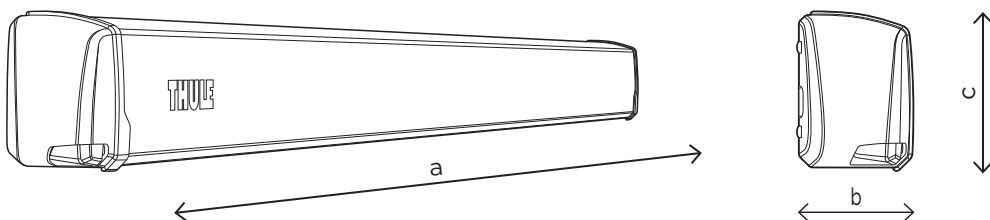

LENGTH (a)	DEPTH (b)	HEIGHT (c)	PROJECTION	NET WEIGHT	CASSETTE	FABRIC	ARTICLE NUMBER
1.90 m	80 mm	110 mm	2.50 m	12 kg	Anthracite	Uni Grey	303005
2.30 m				13.8 kg	Anthracite		303006
2.50 m				14.7 kg	Anthracite		303007
				Anodised	303002		
2.70 m				15.6 kg	Anthracite		303008
				Anodised	303003		
3.00 m				16.9 kg	Anthracite		303009
				Anodised	303004		