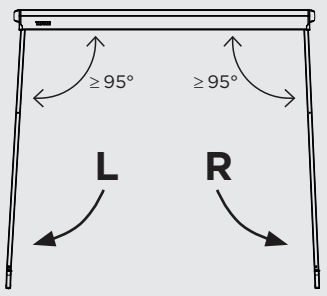

3

i

R > L
L > R