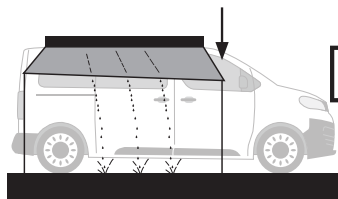

Option 1

Option 2