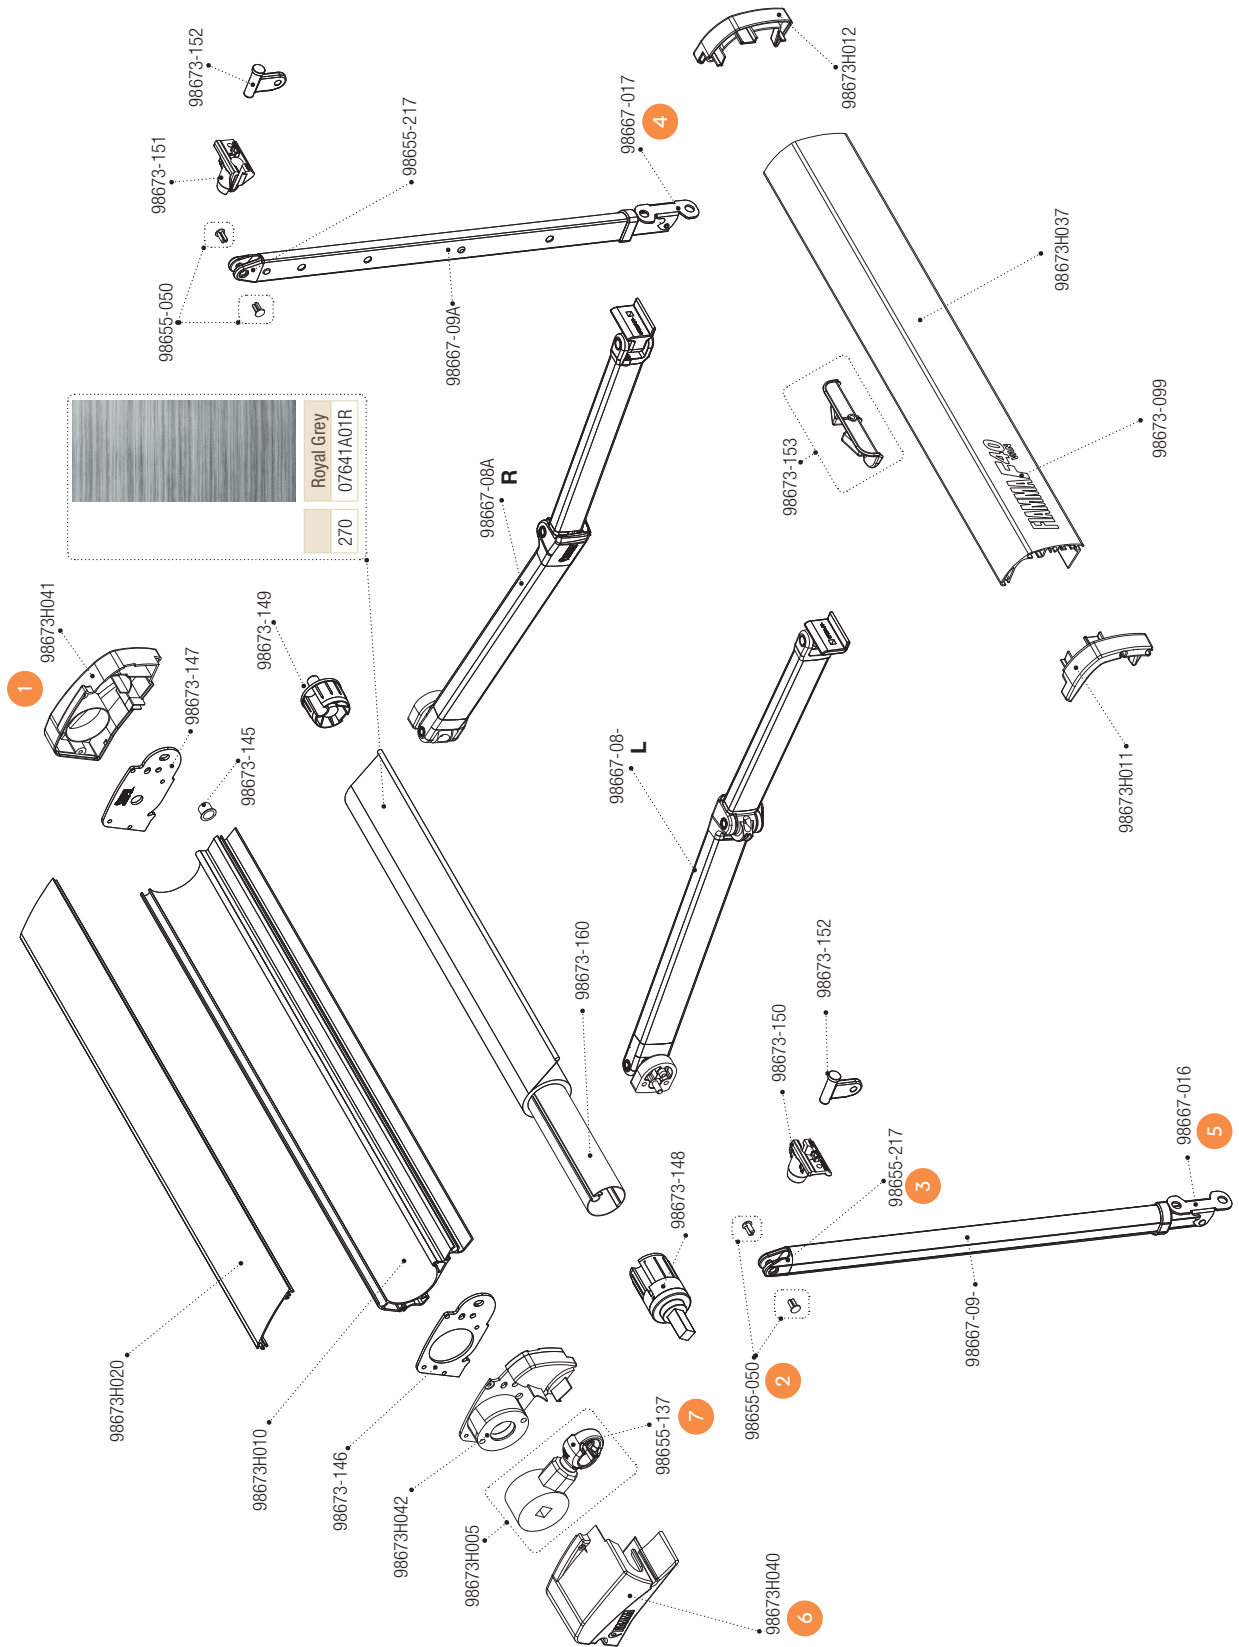

FIAMMA: F40van

Pos.	Movera-Nr.	Ref Fourniss.	Description
1	9925980	98673H041	KIT CACHE PROTEC.DROITE NOIR F40VAN
2	9956445	98655-050	RIVET SNIP-SNAP POUR PIED STORE (2PC)
3	9990853	98655-217	KIT PIECE TERM.PIED CVSTORE/F35 07
4	9925793	98667-017	PIED DROIT POUR PIED DE SUPPORT F45/F65
5	9925792	98667-016	PIED GAUCHE POUR PIED DE SUPPORT F45/F65
6	9925979	98673H040	KIT CACHE DE PROTECT.GAUCHE NOIR F40 VAN
7	9914633	98655-137	CROCHET TREUIL F65 S DEEP BLACK