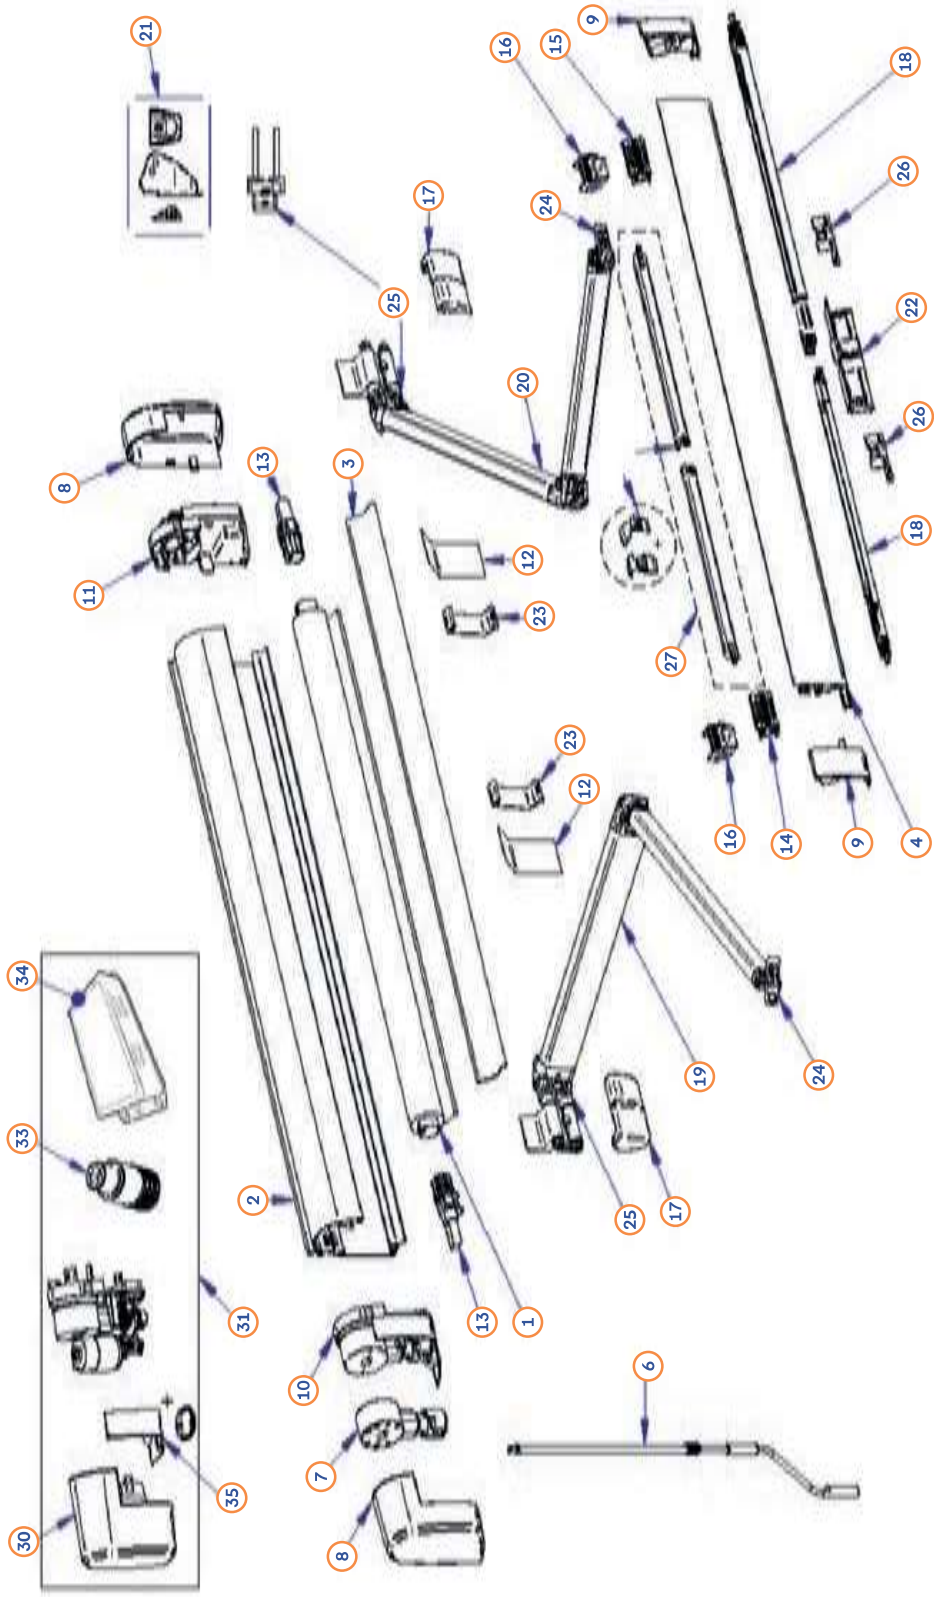

## THULE: Store Omnistor 5200

Pos.	Movera-Nr.	Réf. Fourn.	Désignation
1	auf Anfrage	1500602989	Rouleau 190 cm
1	auf Anfrage	1500602990	Rouleau 230 cm
1	9938546	1500602658	Rouleau 260 cm
1	9936896	1500602186	Rouleau 300 cm
1	auf Anfrage	1500603562	Rouleau 315 cm
1	9936203	1500602187	Rouleau 350 cm
1	auf Anfrage	1500603567	Rouleau 375 cm
1	9938385	1500602188	Rouleau 400 cm
1	9933835	1500602189	Rouleau 450 cm
1	auf Anfrage	1500602991	Rouleau 500 cm
2	auf Anfrage	1500602992	Carter de store blanc 190 cm
2	auf Anfrage	1500602993	Carter de store blanc 230 cm
2	auf Anfrage	1500602994	Carter de store blanc 260 cm
2	auf Anfrage	1500602995	Carter de store blanc 300 cm
2	9929171	1500602996	Carter de store blanc 350 cm
2	9925731	1500602997	Carter de store blanc 400 cm
2	9925566	1500602998	Carter de store blanc 450 cm
2	9937754	1500602999	Carter de store blanc 500 cm
2	auf Anfrage	1500603000	Carter de store Alu 190 cm
2	auf Anfrage	1500603001	Carter de store Alu 230 cm
2	auf Anfrage	1500603002	Carter de store Alu 260 cm
2	auf Anfrage	1500603003	Carter de store Alu 300 cm
2	auf Anfrage	1500603004	Carter de store Alu 350 cm
2	auf Anfrage	1500603005	Carter de store Alu 400 cm
2	auf Anfrage	1500603006	Carter de store Alu 450 cm
2	auf Anfrage	1500603007	Carter de store Alu 500 cm
2	auf Anfrage	1500603008	Carter de store anthracite 260 cm
2	9936882	1500603009	Carter de store anthracite 300 cm
2	auf Anfrage	1500603563	Carter de store anthracite 315 cm
2	auf Anfrage	1500603010	Carter de store anthracite 350 cm
2	auf Anfrage	1500603568	Carter de store anthracite 375 cm
2	auf Anfrage	1500603011	Carter de store anthracite 400 cm
2	auf Anfrage	1500603093	Carter de store anthracite 450 cm
2	auf Anfrage	1500603468	Carter de store anthracite 500 cm
3	auf Anfrage	1500602665	Guide blanc du rouleau de la toile de store 260 cm
3	auf Anfrage	1500602284	Guide blanc du rouleau de la toile de store 300 cm
3	auf Anfrage	1500602285	Guide blanc du rouleau de la toile de store 350 cm
3	9923313	1500602221	Guide blanc du rouleau de la toile de store 400 cm
3	9927427	1500602222	Guide blanc du rouleau de la toile de store 450 cm
3	auf Anfrage	1500603014	Guide blanc du rouleau de la toile de store 500 cm
3a	auf Anfrage	1500603531	Guide Alu du rouleau de la toile de store 260 cm
3a	auf Anfrage	1500603532	Guide Alu du rouleau de la toile de store 300 cm
3a	auf Anfrage	1500603564	Guide Alu du rouleau de la toile de store 315 cm
3a	auf Anfrage	1500603533	Guide Alu du rouleau de la toile de store 350 cm
3a	auf Anfrage	1500603569	Guide Alu du rouleau de la toile de store 375 cm
3a	auf Anfrage	1500603534	Guide Alu du rouleau de la toile de store 400 cm
3a	auf Anfrage	1500603535	Guide Alu du rouleau de la toile de store 450 cm
3a	9938624	1500603536	Guide Alu du rouleau de la toile de store 500 cm
4	auf Anfrage	1500603015	Barre de charge blanche 190 cm
4	auf Anfrage	1500603016	Barre de charge blanche 230 cm
4	auf Anfrage	1500603017	Barre de charge blanche 260 cm
4	9922969	1500603018	Barre de charge blanche 300 cm
4	9925185	1500603019	Barre de charge blanche 350 cm