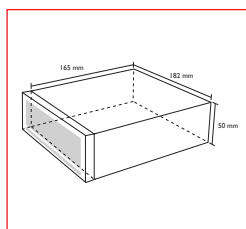

RETRO LOOK
BLACK AND CHROME FINISH

RCD 120BT/B

Lecture CD/USB/SD avec tuner fm et technologie sans fil Bluetooth®

Profondeur: 165mm

Micro externe

Vue de dessus

- Puissance maximale 4x 75W
- LCD Display
- Lecture clé USB et carte SD (jusqu'à 16Go)
- CD, MP3 et WMA
- ID3-Tag
- Entrée auxiliaire 3.5mm jack stéréo
- Technologie sans fil Bluetooth®
(kit main libre, micro externe)
- A2DP + AVRCP audiostreaming
- 18FM préréglages
- Fonction RDS EON
- Équaliseur avec 4 bandes préprogrammées
- Sortie RCA
- Façade détachable
- Connecteur ISO (par câble métier)